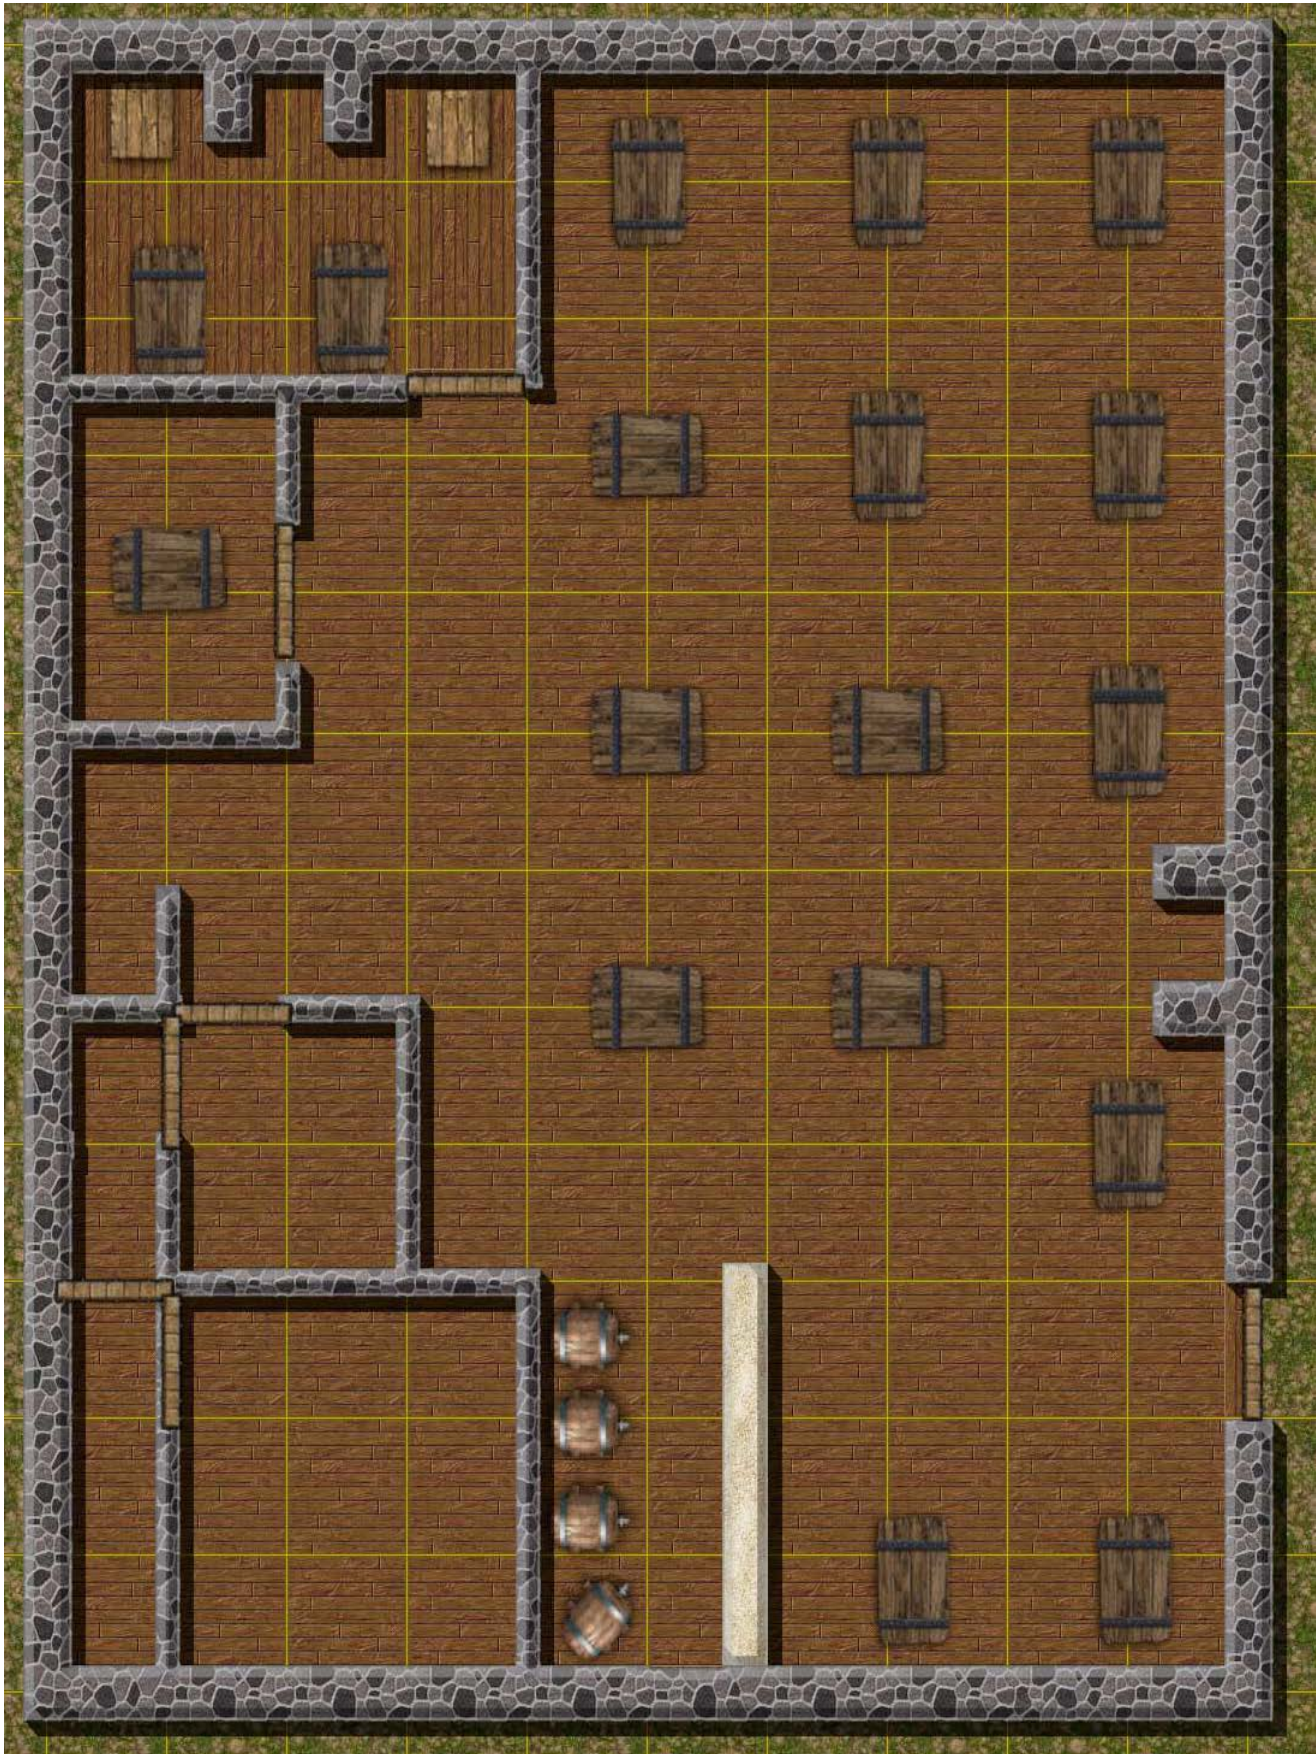

Kelder

Tovenaarsverblijf – afdrucken op A4 formaat

Tovenaarskamer

Tombe / Grafkamer

Deur

Herberg

Taverne

Kamers in een goede herberg of in een militaire barak

Kamer: 5 x 6 vakken [10 x 12 meter]

**Kerker vloer: deze kan worden geknipt tot kamers van eender welke grootte.
Eén tegel is normaal 1 x 1 meter maar kan ook 2 s 2 meter zijn**

Herberg

Herberg

Herberg

Marktplaats met winkels en stallen / kramen