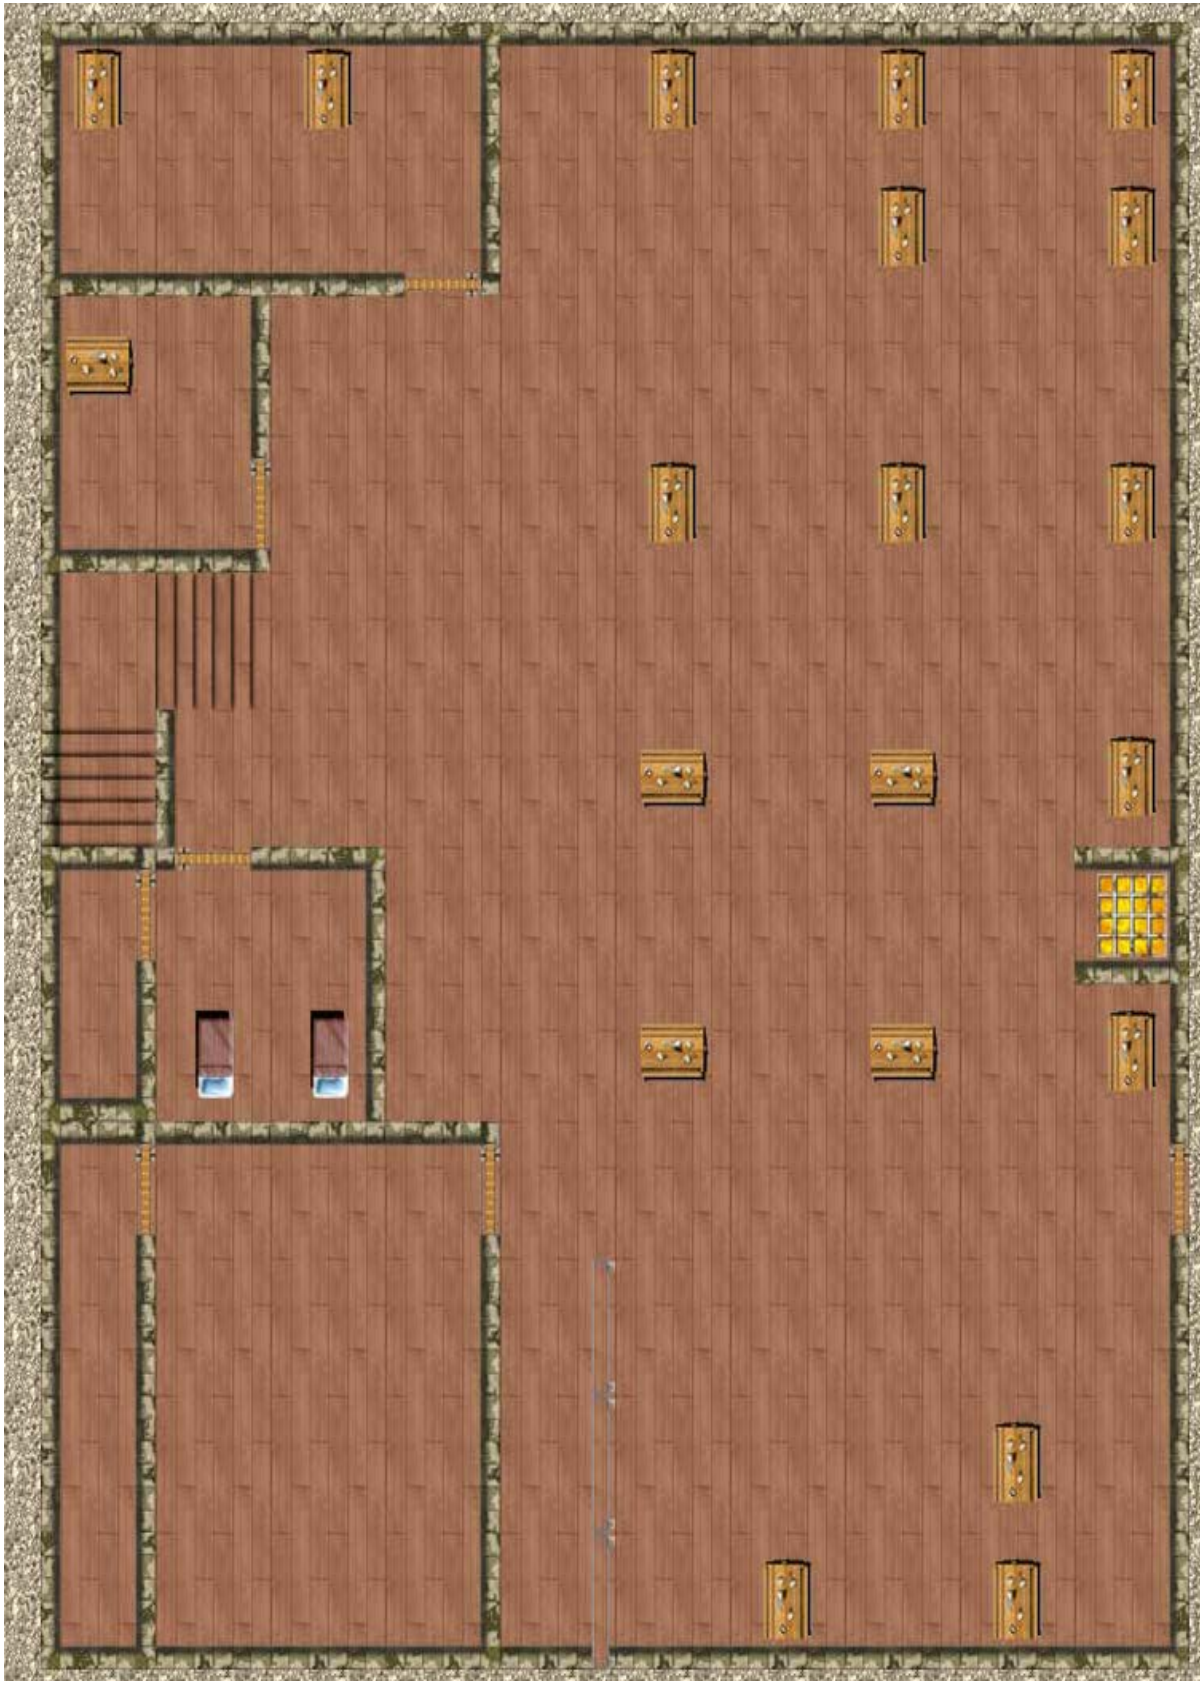

Kelder

Tovenaarsverblijf – afdrucken op A4 formaat

Tovenaarskamer

Tombe / Grafkamer

Deur

Herberg

Taverne

Kamers in een goede herberg of in een militaire barak

Kamer: 5 x 6 vakken [10 x 12 meter]

**Kerker vloer: deze kan worden geknipt tot kamers van eender welke grootte.
Eén tegel is normaal 1 x 1 meter maar kan ook 2 s 2 meter zijn**

Herberg

Herberg

Herberg

Marktplaats met winkels en stallen / kramen