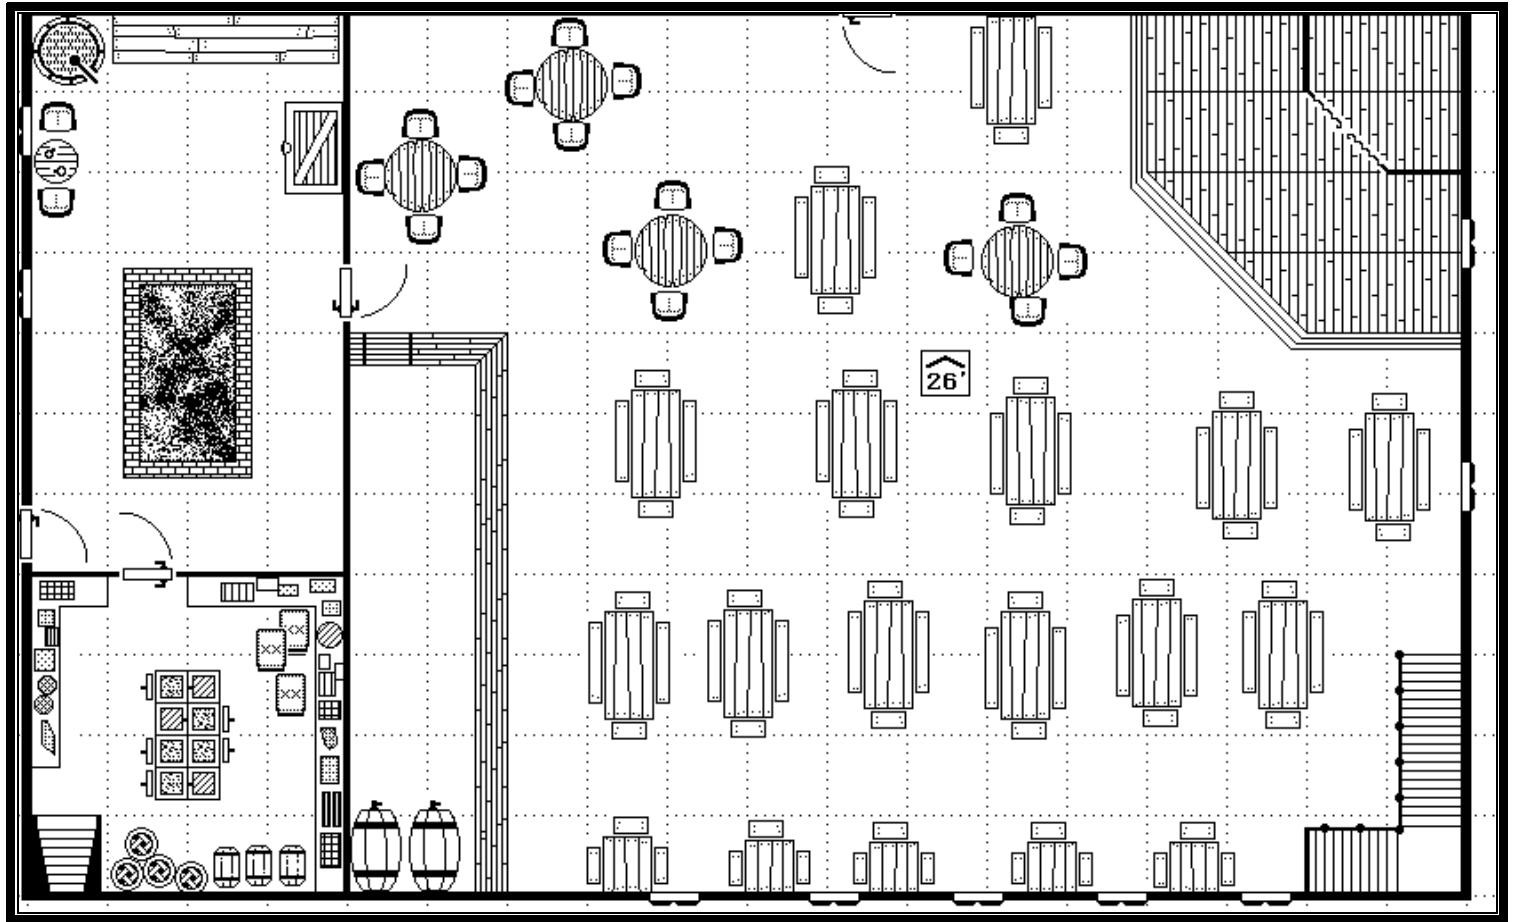

Kelder

Tovenaarsverblijf – afdrucken op A4 formaat

Tovenaarskamer

Tombe / Grafkamer

Deur

Herberg

Taverne

Kamers in een goede herberg of in een militaire barak

Kamer: 5 x 6 vakken [10 x 12 meter]

**Kerker vloer: deze kan worden geknipt tot kamers van eender welke grootte.
Eén tegel is normaal 1 x 1 meter maar kan ook 2 s 2 meter zijn**

Herberg

Herberg

Herberg

Marktplaats met winkels en stallen / kramen