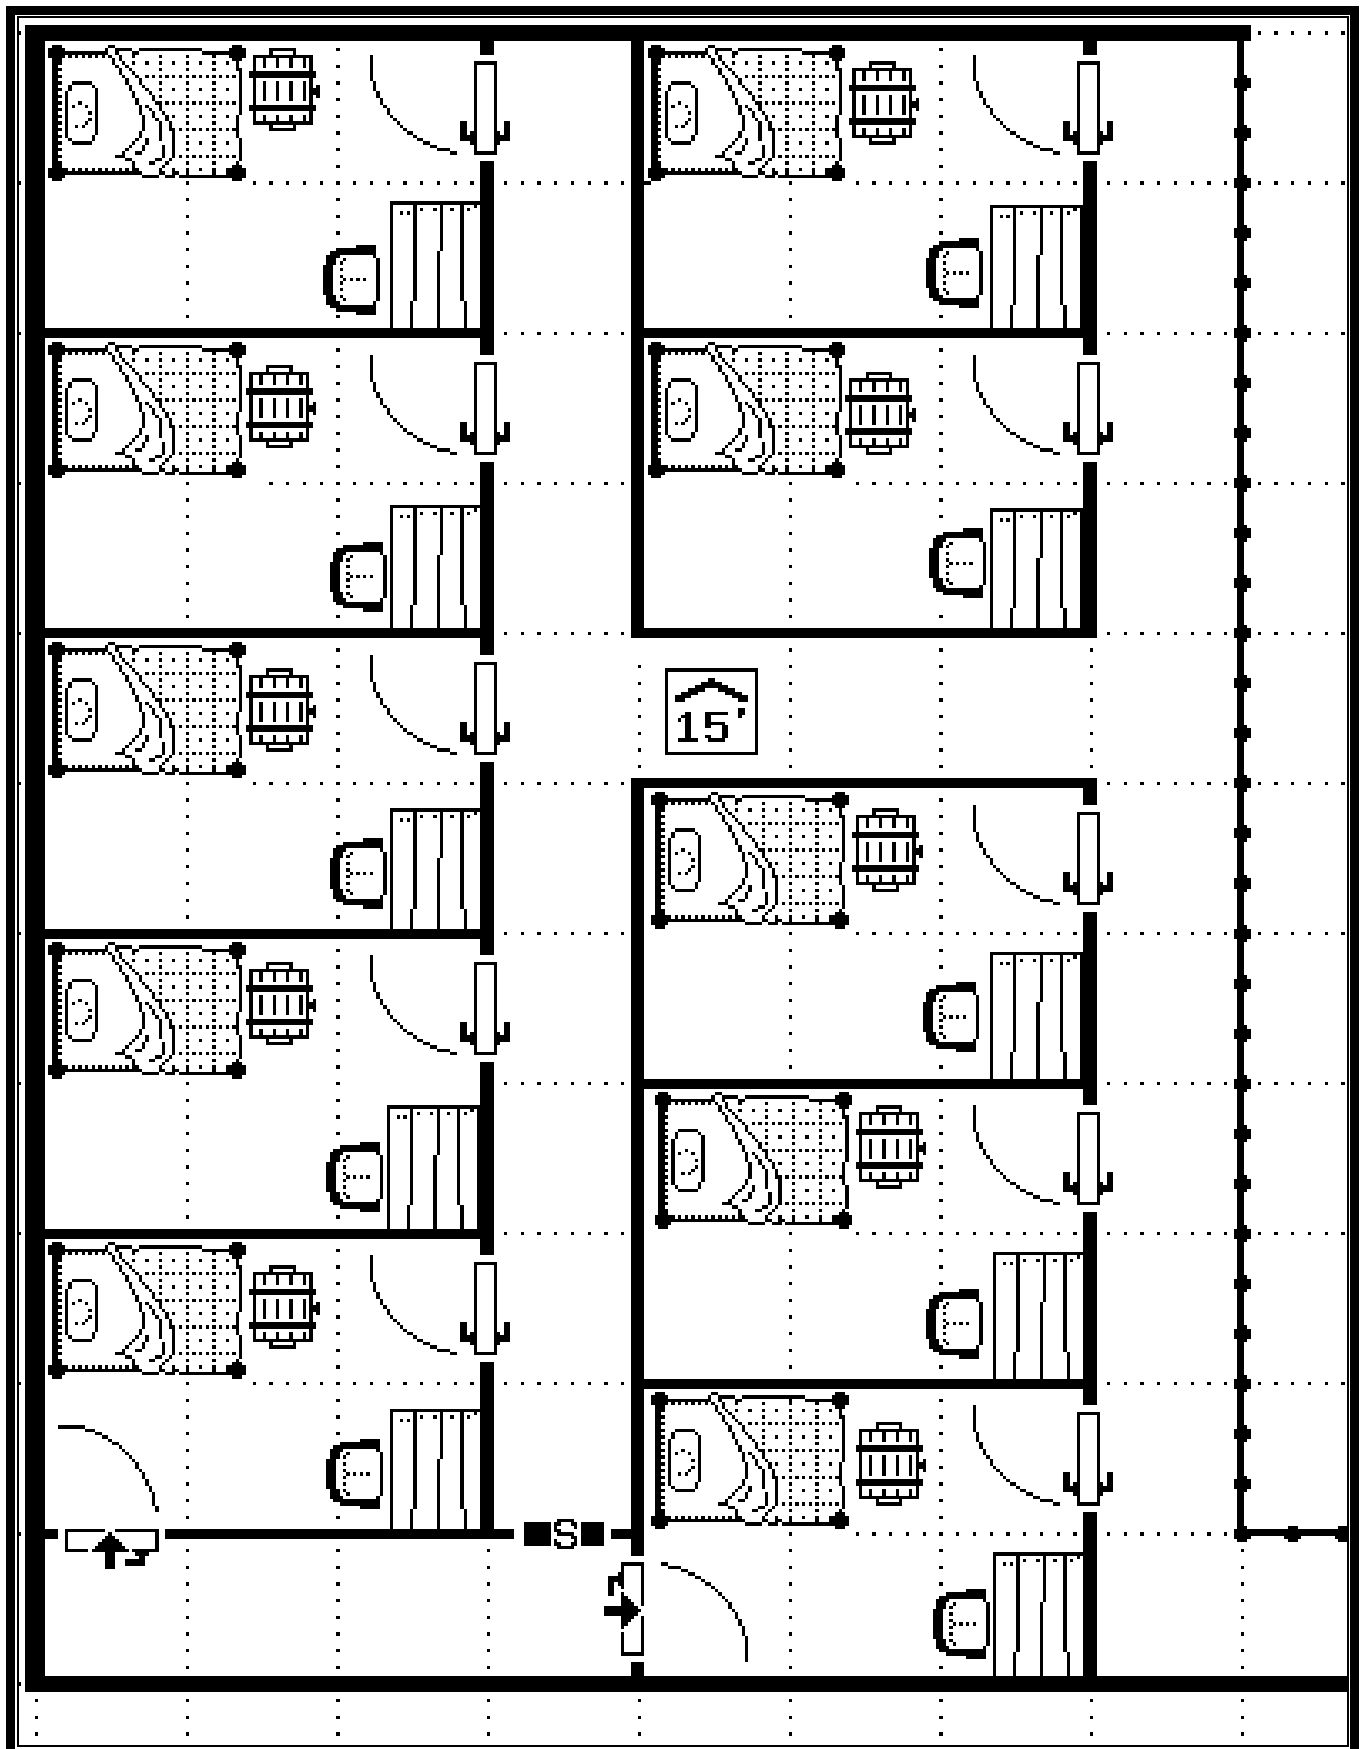

Kelder

Tovenaarsverblijf – afdrucken op A4 formaat

Tovenaarskamer

Tombe / Grafkamer

Deur

Herberg

Taverne

Kamers in een goede herberg of in een militaire barak

Kamer: 5 x 6 vakken [10 x 12 meter]

**Kerker vloer: deze kan worden geknipt tot kamers van eender welke grootte.
Eén tegel is normaal 1 x 1 meter maar kan ook 2 s 2 meter zijn**

Herberg

Herberg

Herberg

Marktplaats met winkels en stallen / kramen