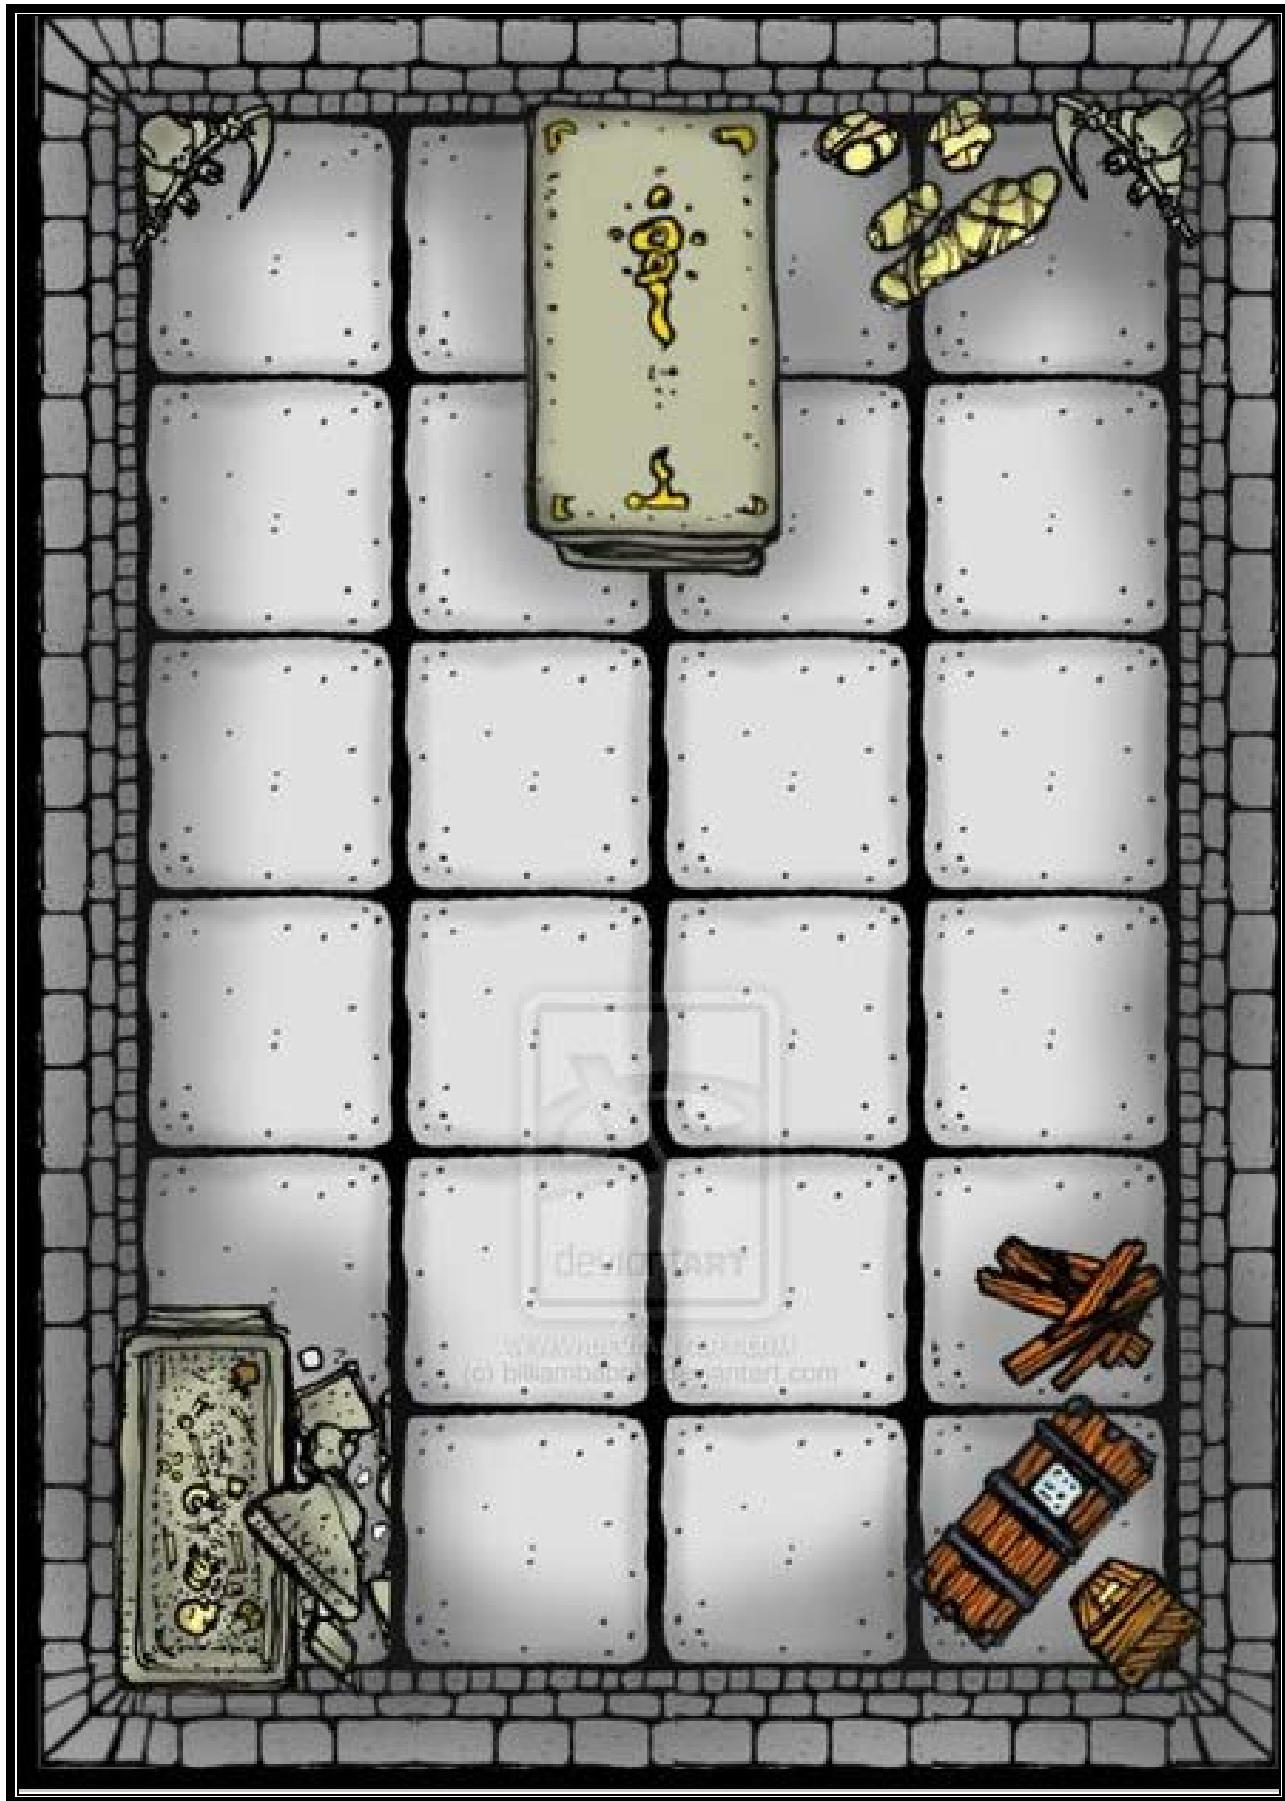

Kelder

Tovenaarsverblijf – afdrucken op A4 formaat

Tovenaarskamer

Tombe / Grafkamer

Deur

Herberg

Taverne

Kamers in een goede herberg of in een militaire barak

Kamer: 5 x 6 vakken [10 x 12 meter]

**Kerker vloer: deze kan worden geknipt tot kamers van eender welke grootte.
Eén tegel is normaal 1 x 1 meter maar kan ook 2 s 2 meter zijn**

Herberg

Herberg

Herberg

Marktplaats met winkels en stallen / kramen